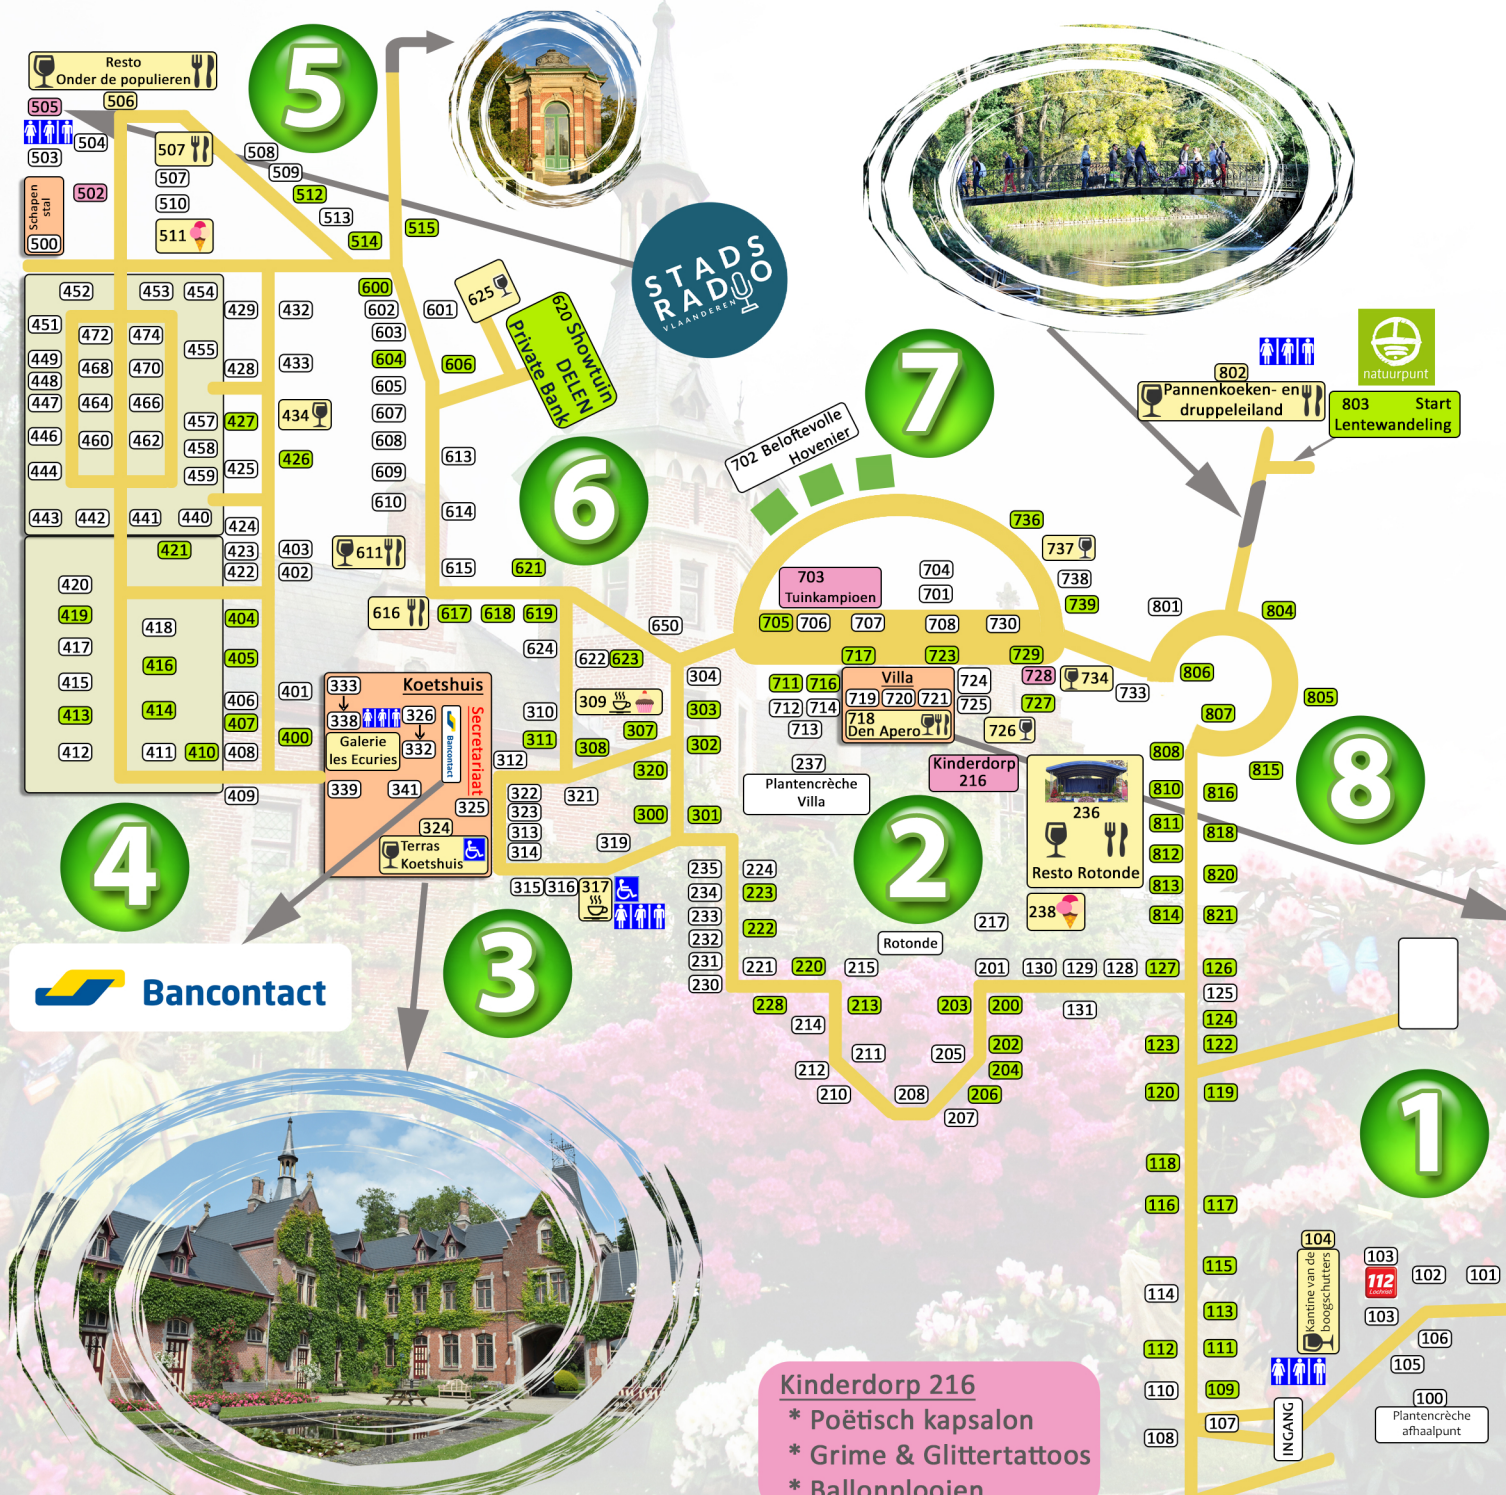

# BEERVELDE

## Het Feest van de Tuin

**Legende:**

1. Zone van de dreef
2. Ten zuiden van de villa
3. Tussen de villa en het koetshuis + koetshuis
4. In en langs de vroegere moestuinen
5. Zone van de selfservice
6. Tussen de selfservice en de villa
7. In en rond de villa
8. Tussen de villa en de uitgang

**Kinderdorp 216**  
 \* Poëtisch kapsalon  
 \* Grime & Glittertattoos  
 \* Ballonplooiën

- Planten
- Food
- Kinderen