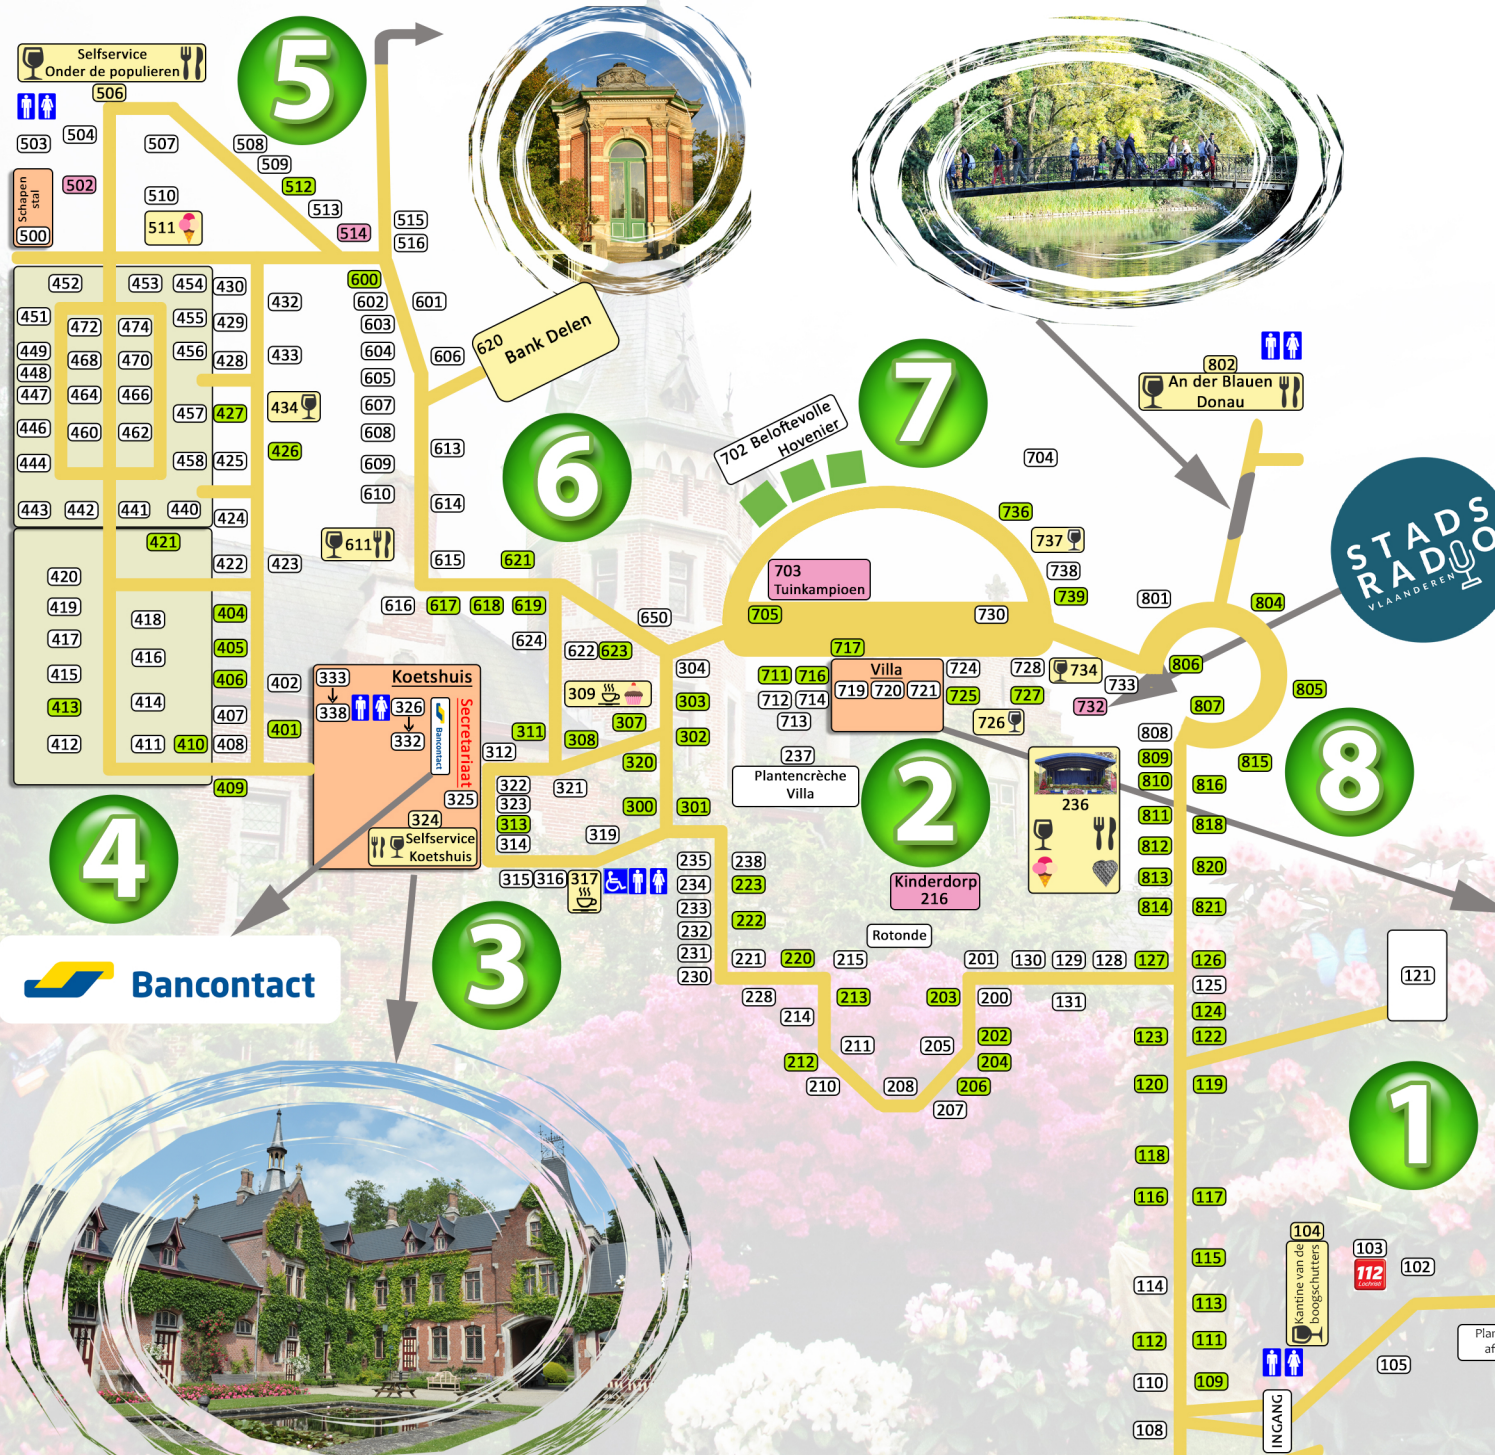

BEERVELDE

Het Feest van de Tuin

Legende:

1. Zone van de dreef
2. Ten zuiden van de villa
3. Tussen de villa en het koetshuis + koetshuis
4. In en langs de vroegere moestuinen
5. Zone van de selfservice
6. Tussen de selfservice en de villa
7. In en rond de villa
8. Tussen de villa en de uitgang

- Planten
- Food
- Kinderen