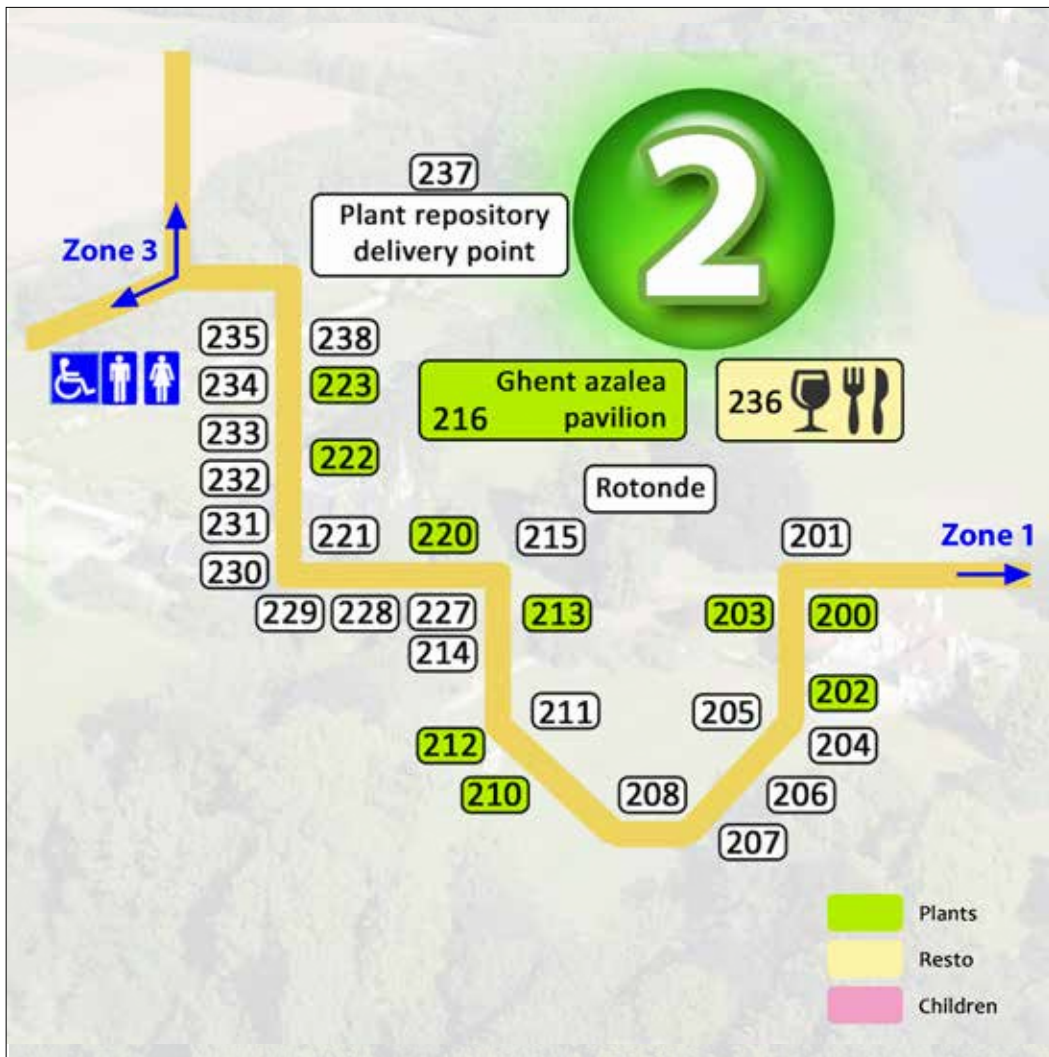

**Boomkwekerij
DE BOCK**

Gespecialiseerd in
Wisteria's, Fruitbomen en Cornus

info@planten-debock.be | www.planten-debock.be

Stand 123

GENTSE AZALEA
design- en interieurplant

WWW.GENTSEAZALEA.BE
inspiratie • verzorging • verkooppunten