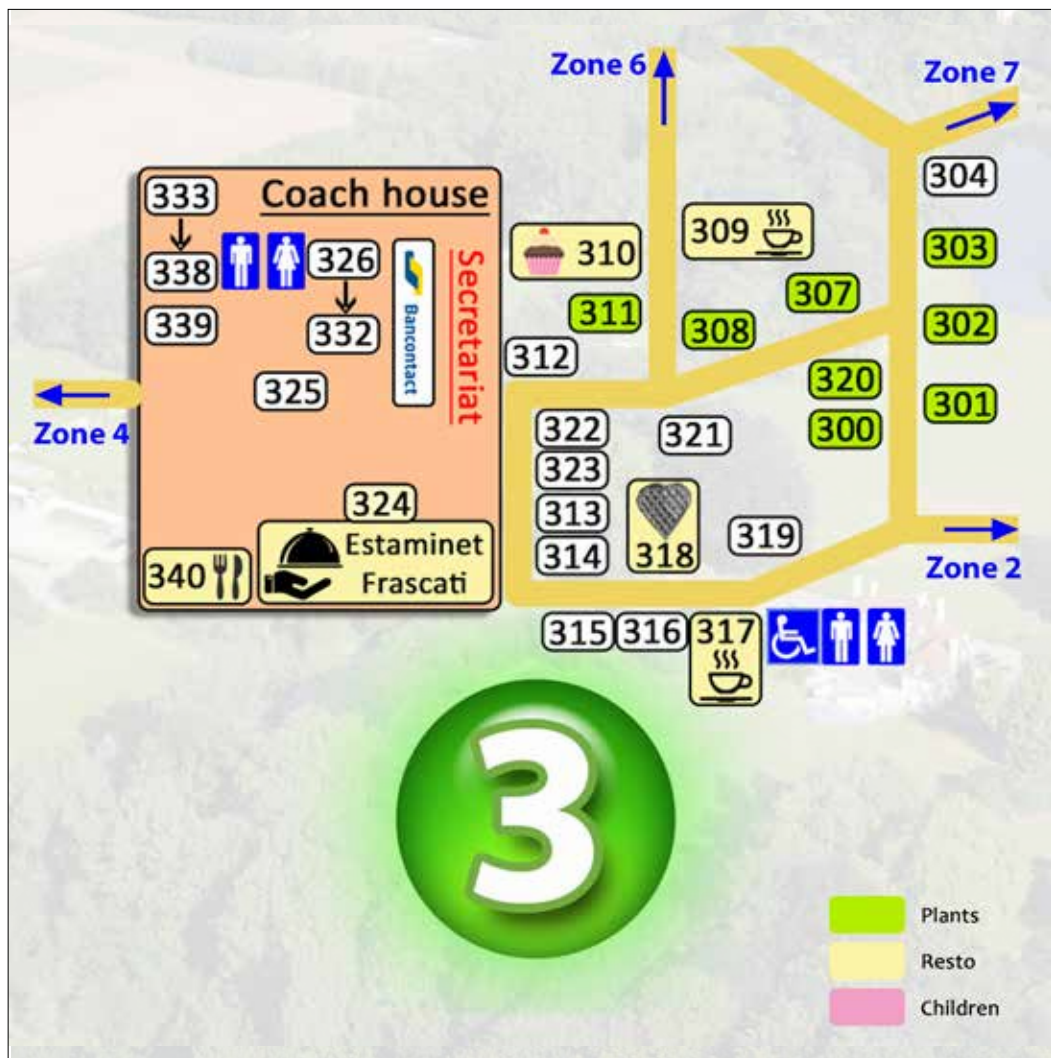

provincie
Oost-Vlaanderen

Toerisme
provincie Oost-Vlaanderen

The Garden Days in the Beervelde Park are supported by the provincial government as a business card for East Flemish floriculture and as identity and reputation enhancing for the municipality of Lochristi (flower community) and for the Waasland region (ornamental cultivation).