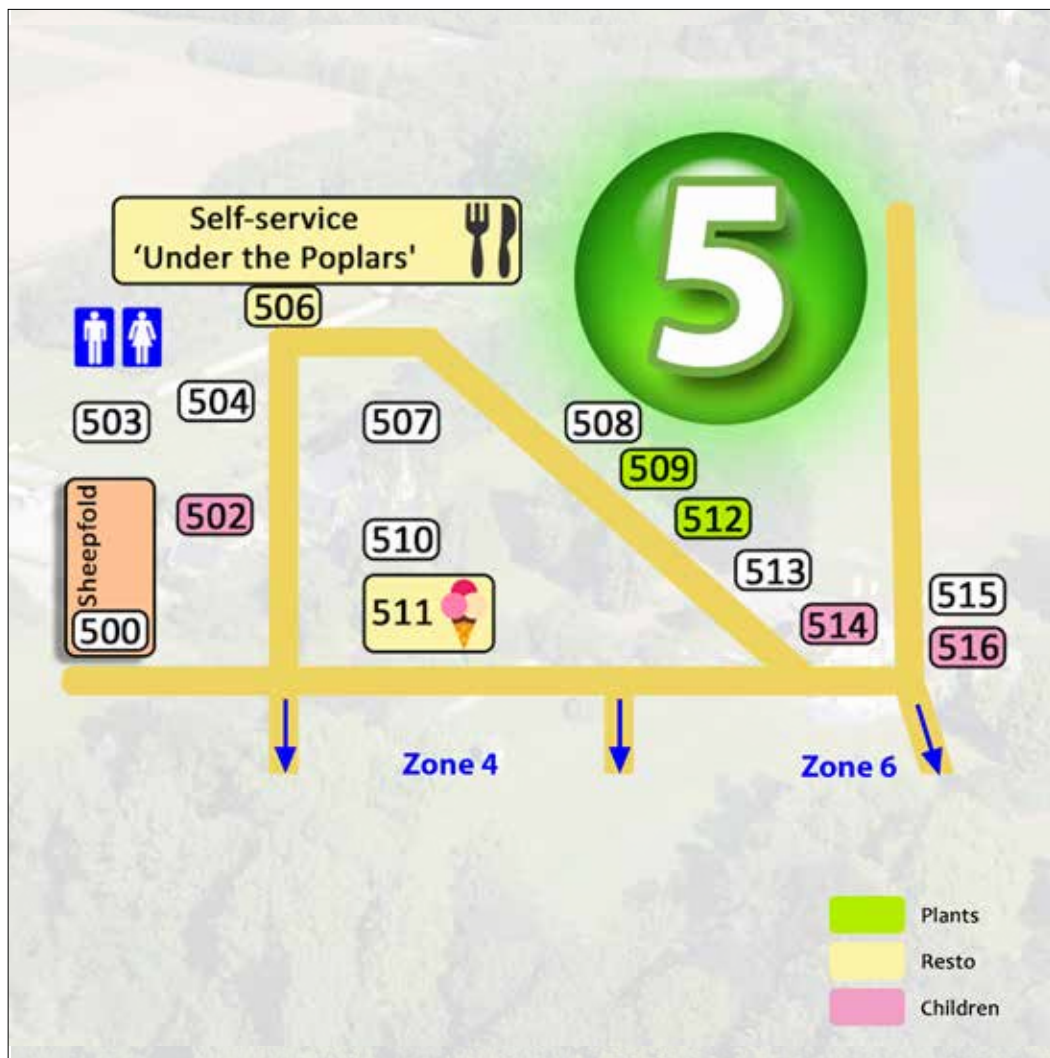

dubarry 
 of Ireland

Est.1937

EQUICOSMOS bvba , stand 444

Gentweg 11 - 9991 Madegem - T +32 475 82 31 66 equicosmos@skynet.be - www.equicosmos.com

WWW.VLACO.BE

Kringlopen doen we samen. Bezoek onze stand 808