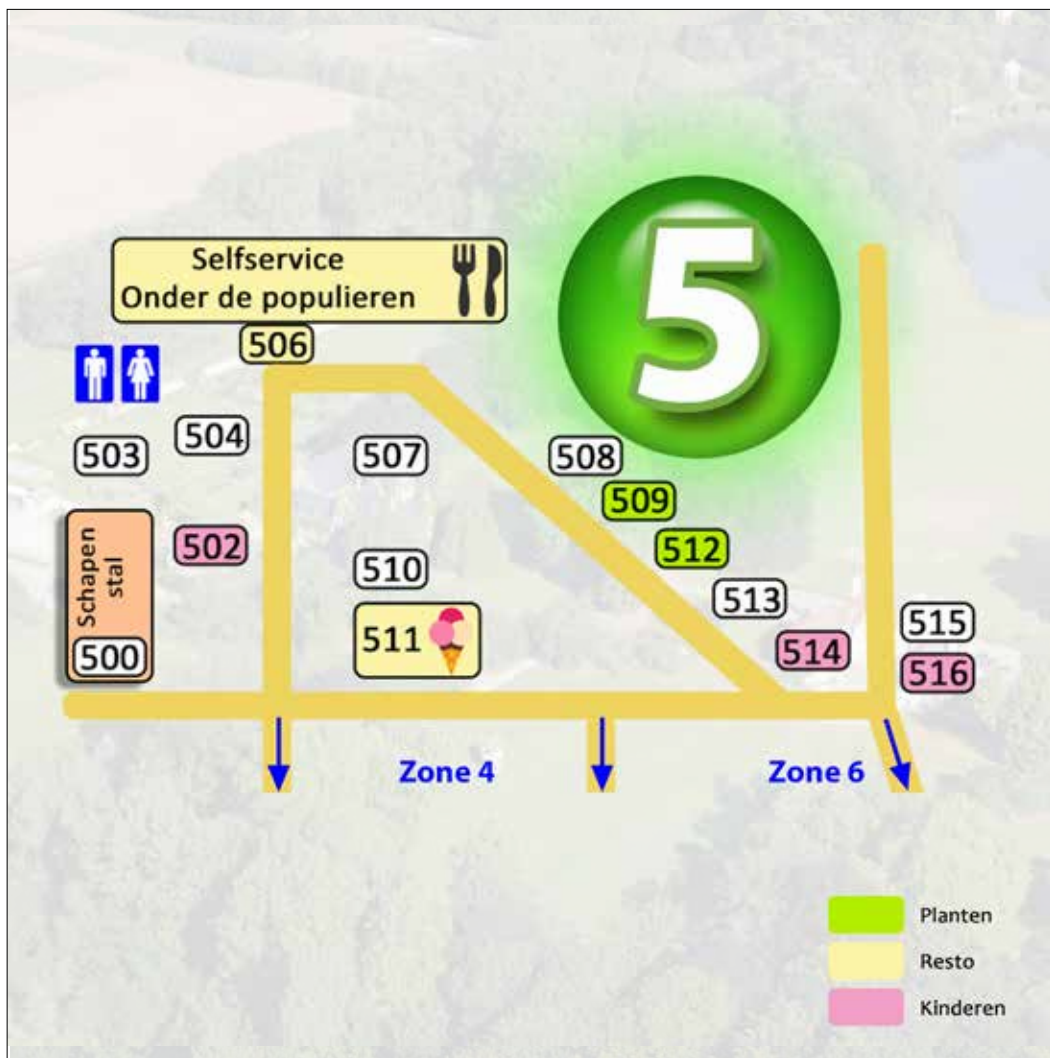

HOME
MEUBELN DECORATIE
DRÔME

contact 0475 252415 * info@homedrome.be * www.homedrome.be

EXPOSANTEN ZONE 5

500	Home Drôme	Antiek & Decoratie
502	Ecosnooze	Kledij & Wellness
503	Kringloopkracht-Compostmeesters Lochristi & IDM	Vereniging
504	Réves de Bois	In en rond de tuin
506	Selfservice 'Onder de populieren'	Resto
507	De Luwte	In en rond de tuin
508	Huiden en Vachten	Antiek & Decoratie
509	Fleurs et couleurs	Planten
510	Alegria Tuinmeubelen	In en rond de tuin
511	Roomijs De Zwarte Koe	Resto
512	Tree hedge	Planten
513	Acqua e Giardini	In en rond de tuin
514	Artilignum	In en rond de tuin
515	Livsstil	Antiek & Decoratie
516	Filippus Paardemelkerij	Culinair

DE FEESTARCHITECT
CHRIST SCHEPENS | CONCEPTCATERING