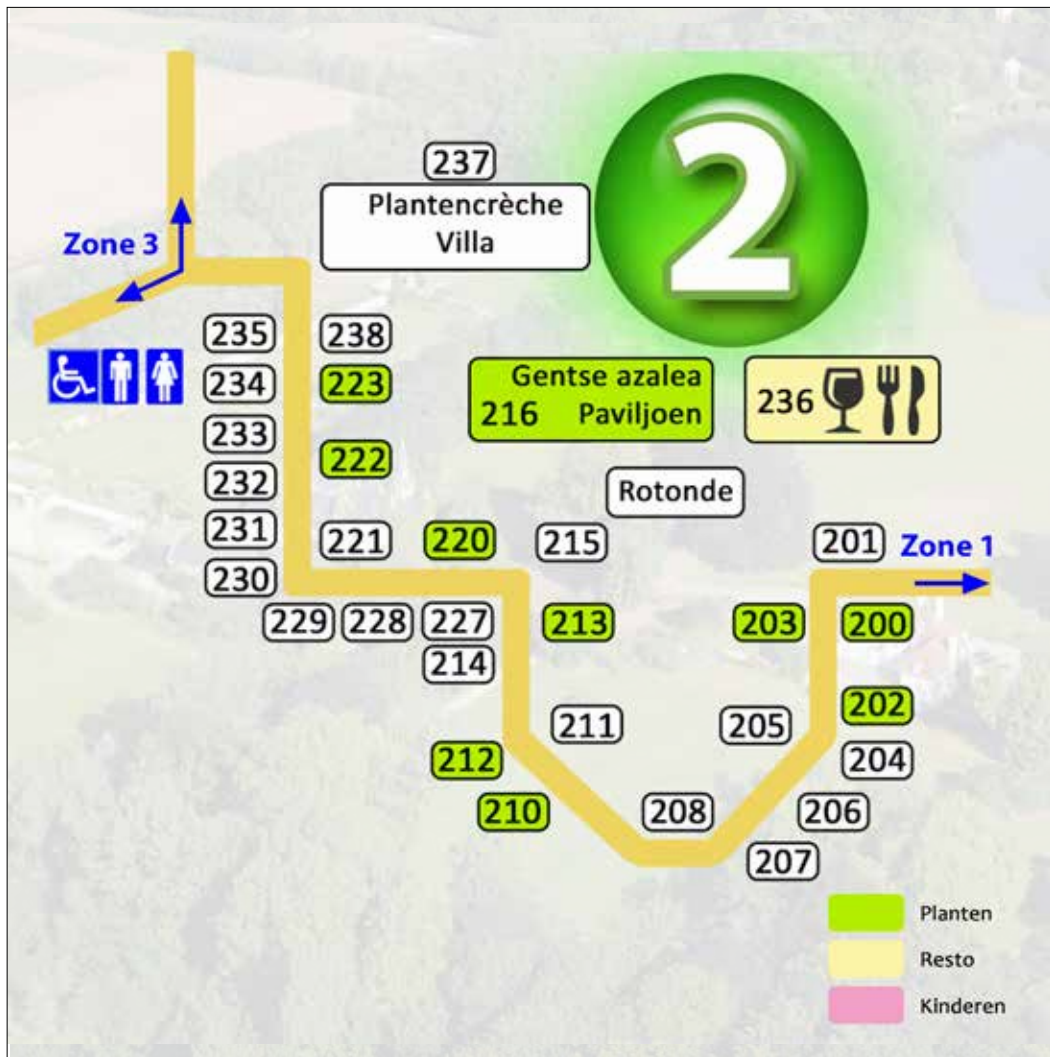

GENTSE AZALEA
design- en interieurplant

WWW.GENTSEAZALEA.BE
inspiratie • verzorging • verkooppunten

The advertisement features a logo with a stylized flower and the text 'Gentse Azalea'. It also includes a circular seal with a star and the text 'GENTSE AZALEA' and 'OFFICIAL LICENSEE'. The background is filled with images of white and red azalea flowers.