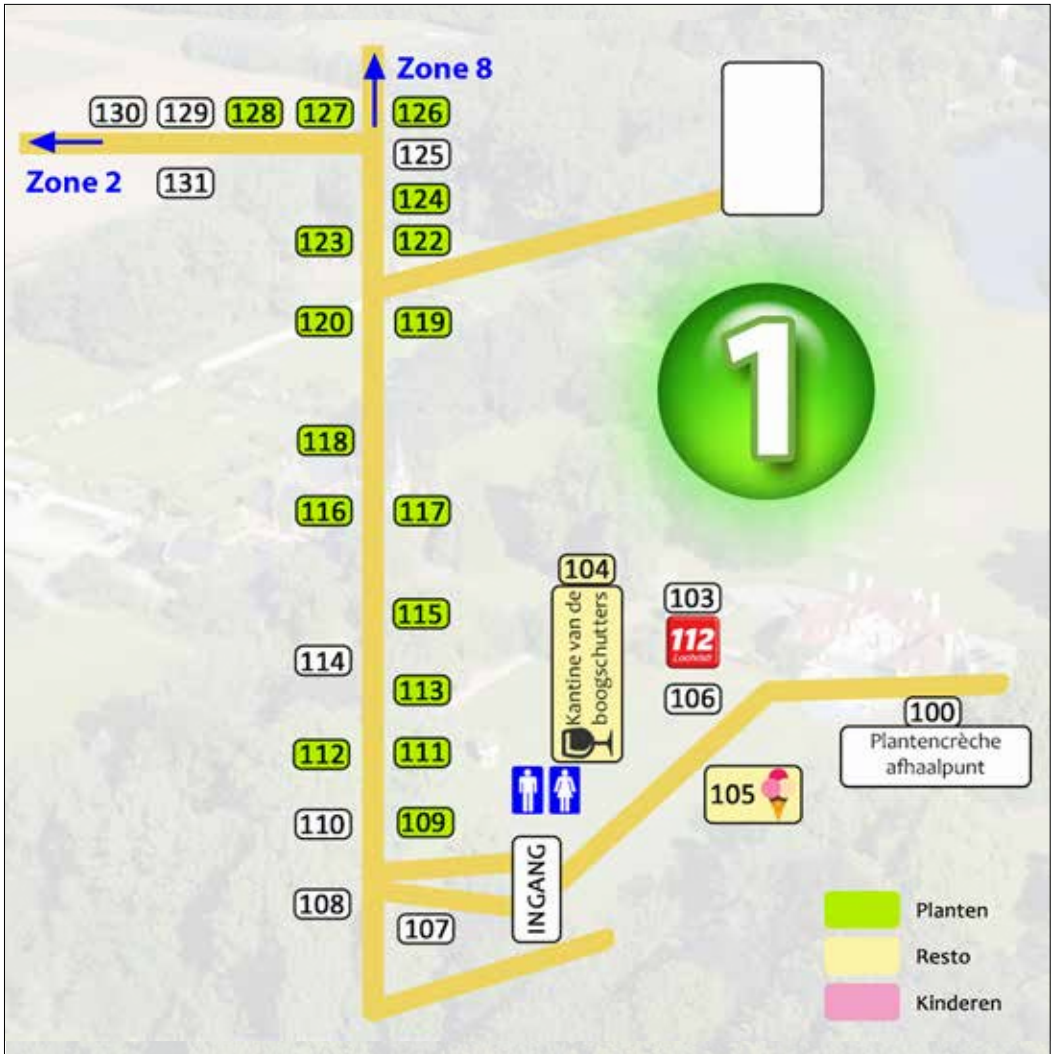

GVR

CAMELLIA KWEKERIJ ANNO 1895
GUY VAN RYSEGHEM - REYNVOET
Stationsstraat 94 - 9080 Lochristi

Specialisatie
Zeldzame en rare camellia's

Grote en kleine planten • Groothandel
Particuliere thuisverkoop van september tot maart
elke zaterdag van 9 tot 18 uur

Tel. 09 355 55 65

Fax 09 356 84 27 - GSM 0476 47 38 84

guyvanryseghem@skynet.be - www.camellia.be