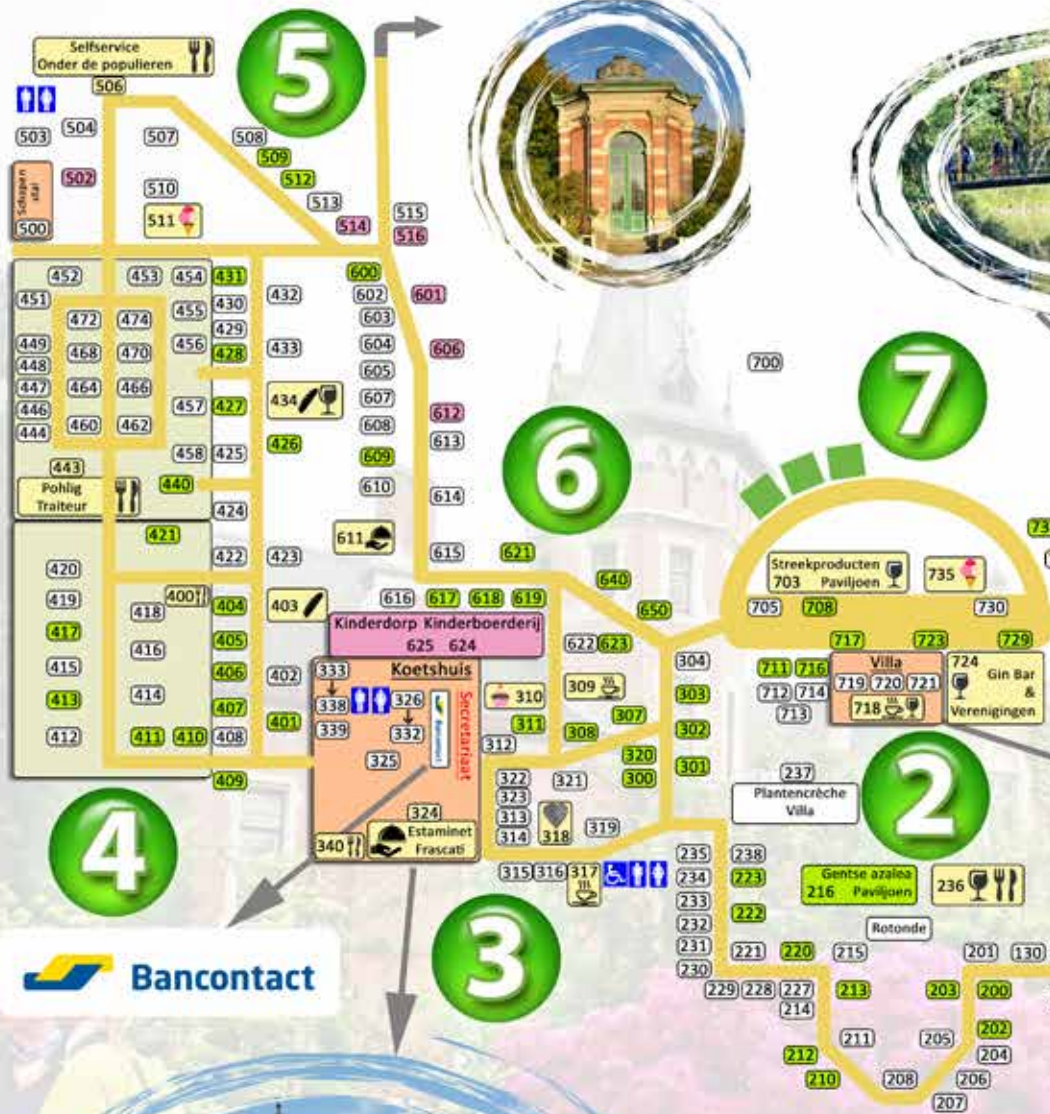

**Bezoek zeker ook deze streekproducenten:**

Delicatessen Van Poeck - Stand 317

Gezond van bij ons - Stand 713

**Onze exposanten van Lekker Oost-Vlaams:**

Kruiden Claus - Stand 417

Filippus Paardemelkerij - Stand 516

De Vierhoekhoeve - Stand 616

De Loods Boerderij - Stand 617

**lekker**  
Oost-Vlaams

 **Bancontact**