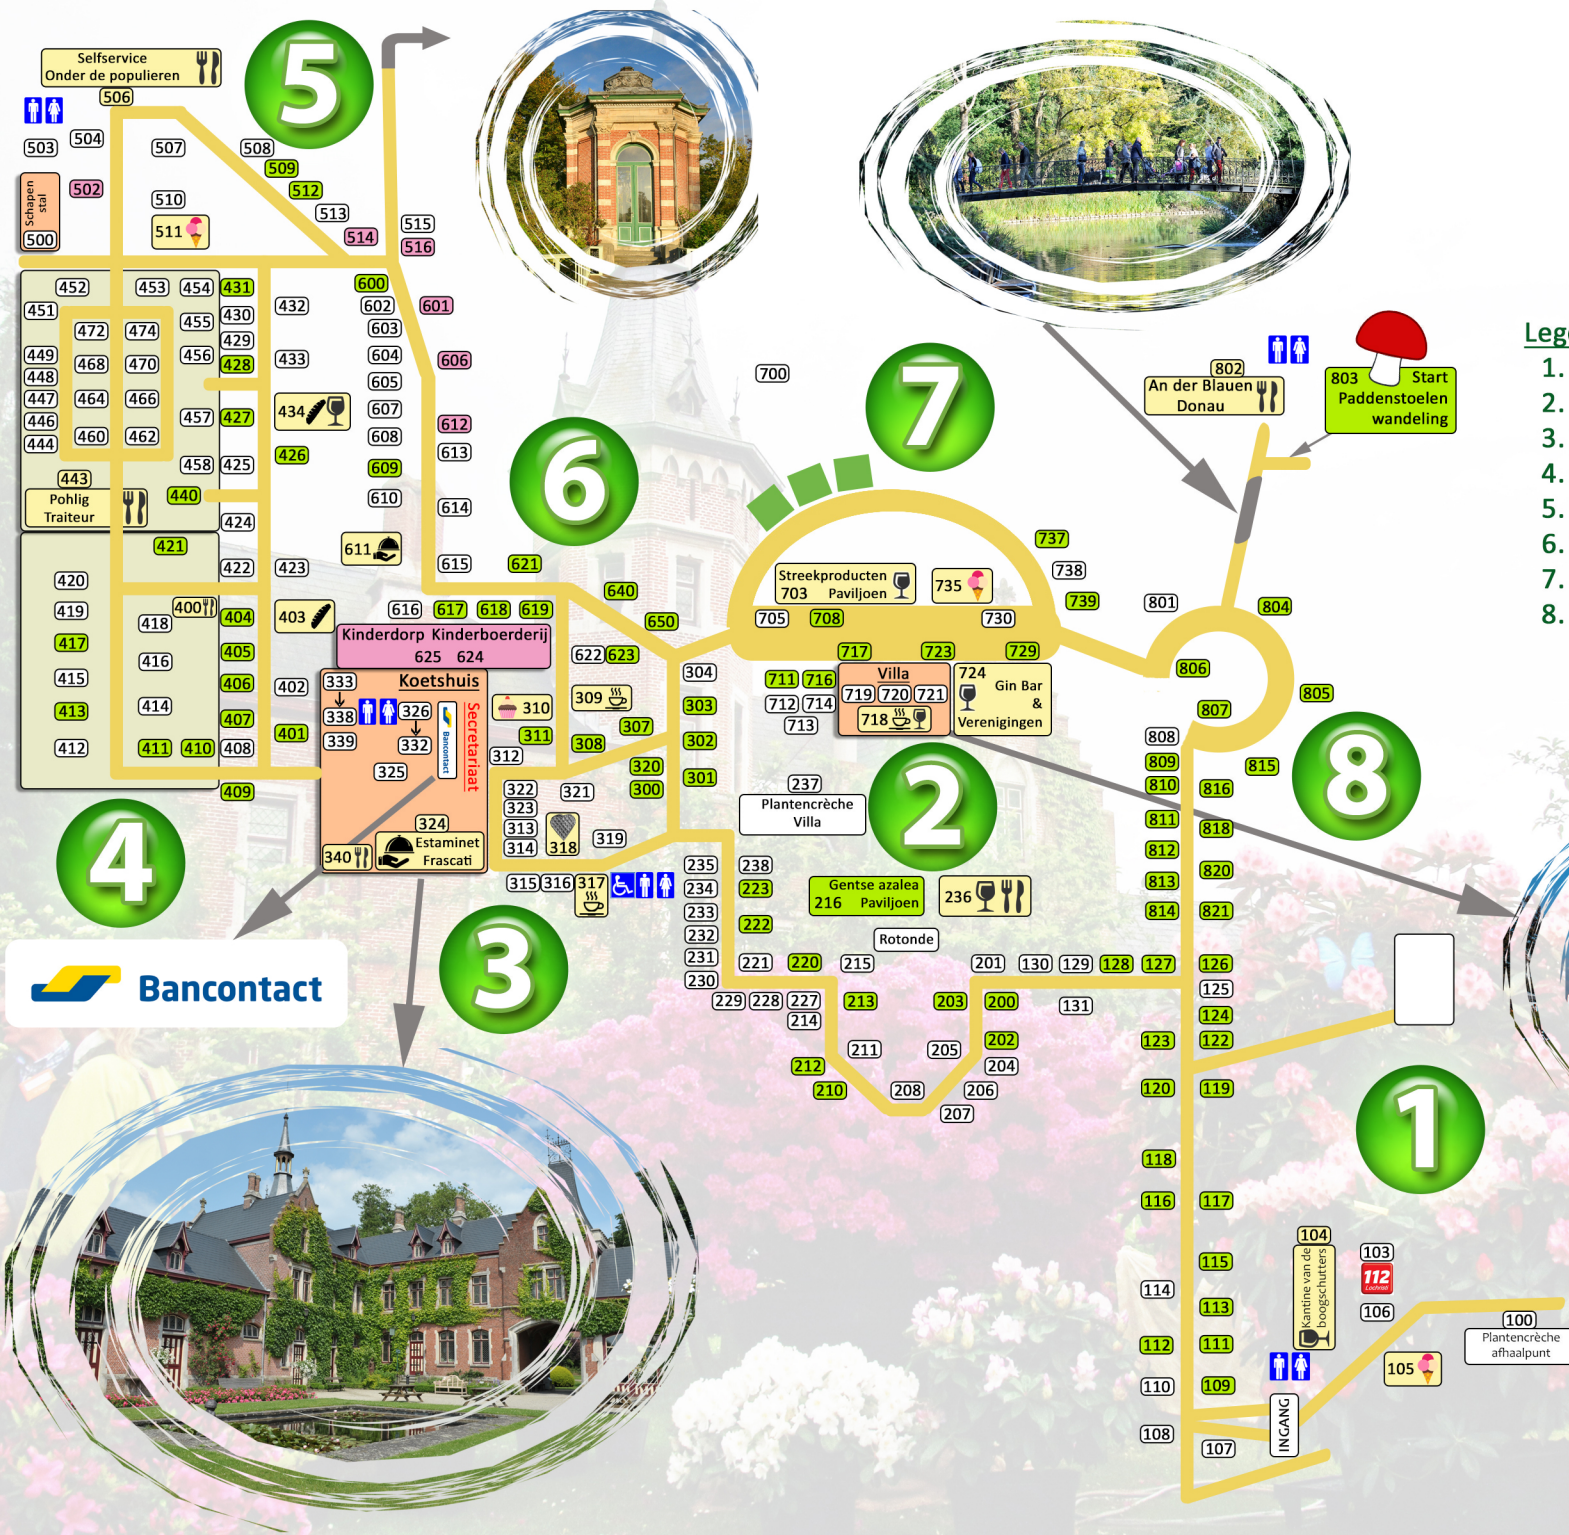

# BEERVELDE

## Flanders Garden Festival

**Legende:**

1. Zone van de dreef
2. Ten zuiden van de villa
3. Tussen de villa en het koetshuis + koetshuis
4. In en langs de vroegere moestuinen
5. Zone van de selfservice
6. Tussen de selfservice en de villa
7. In en rond de villa
8. Tussen de villa en de uitgang

- Planten
- Resto
- Kinderen