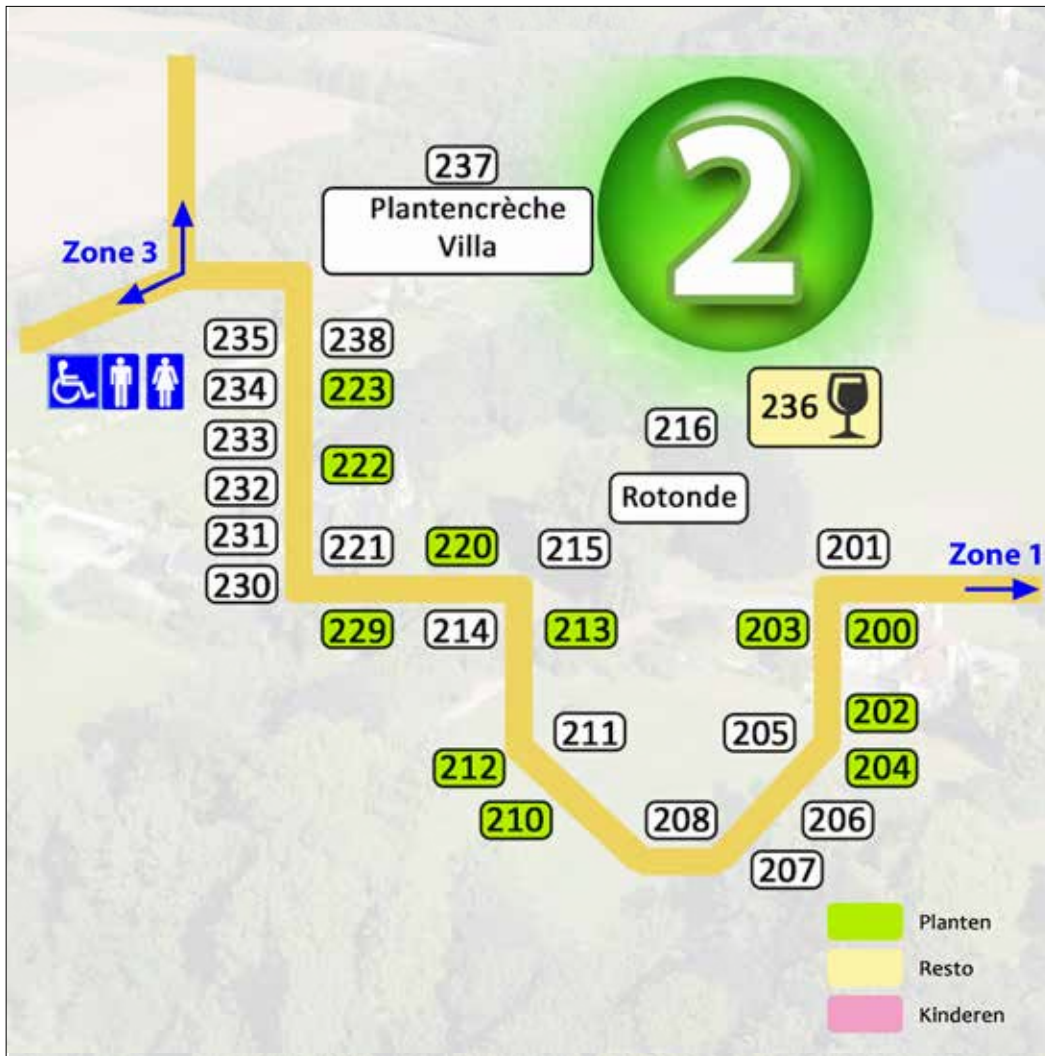

OPENINGSUREN TUINLIETHEBBERS:
 Elke vrijdag 8-15u. Zaterdag 8-12u, nog t/m 24 november!

ZONE 2

EXPOSANTEN ZONE 2

200	Buxus- & Taxuskwekerij Goossens	Planten
201	Letterbeeld.be	Ambacht & Kunst
202	Jaeken Orangerie	Planten
203	Epric Foundation	Planten
204	Cook and Herb	Planten
205	Wilgen	In en rond de tuin
206	Pottenland	In en rond de tuin
207	Anne Deroose	Ambacht & Kunst
208	Cottage Garden	In en rond de tuin
208	Sepulchre & de Bellefroid	In en rond de tuin
210	De Wetterse Watertuin	Planten
211	Michel D'Hondt	In en rond de tuin
212	Siergrassenkwekerij De Grashalm	Planten
213	Bamboebergh	Planten
214	B-lazy.com	In en rond de tuin
215	Bloemenschool De Groene Verbeelding	In en rond de tuin
216	Podium & terras	Dienst
216	Beautiful Plants Holland	Planten
220	Canna Banana	Planten
221	Mortier - Ontwerper & Maker	In en rond de tuin
222	Agua	Planten
223	a.Sierplant.be / Devriese-Luysen	Planten
229	Vlaamse Vaste Plantenvereniging vzw	Planten
230	De Plukmand	Antiek & Decoratie
231	Trésors d'Axelle	Antiek & Decoratie
232	't Gaerenhuys	Antiek & Decoratie
233	De Vuurkorf, Art of Paper	Antiek & Decoratie
234	Mas Animal Collectors Bears	Antiek & Decoratie
235	Garden & Dreams	Kledij & Wellness
236	L'Autre Côté	Resto
237	Plantencrèche Afleverpunt	Dienst
238	Braséros Design	In en rond de tuin