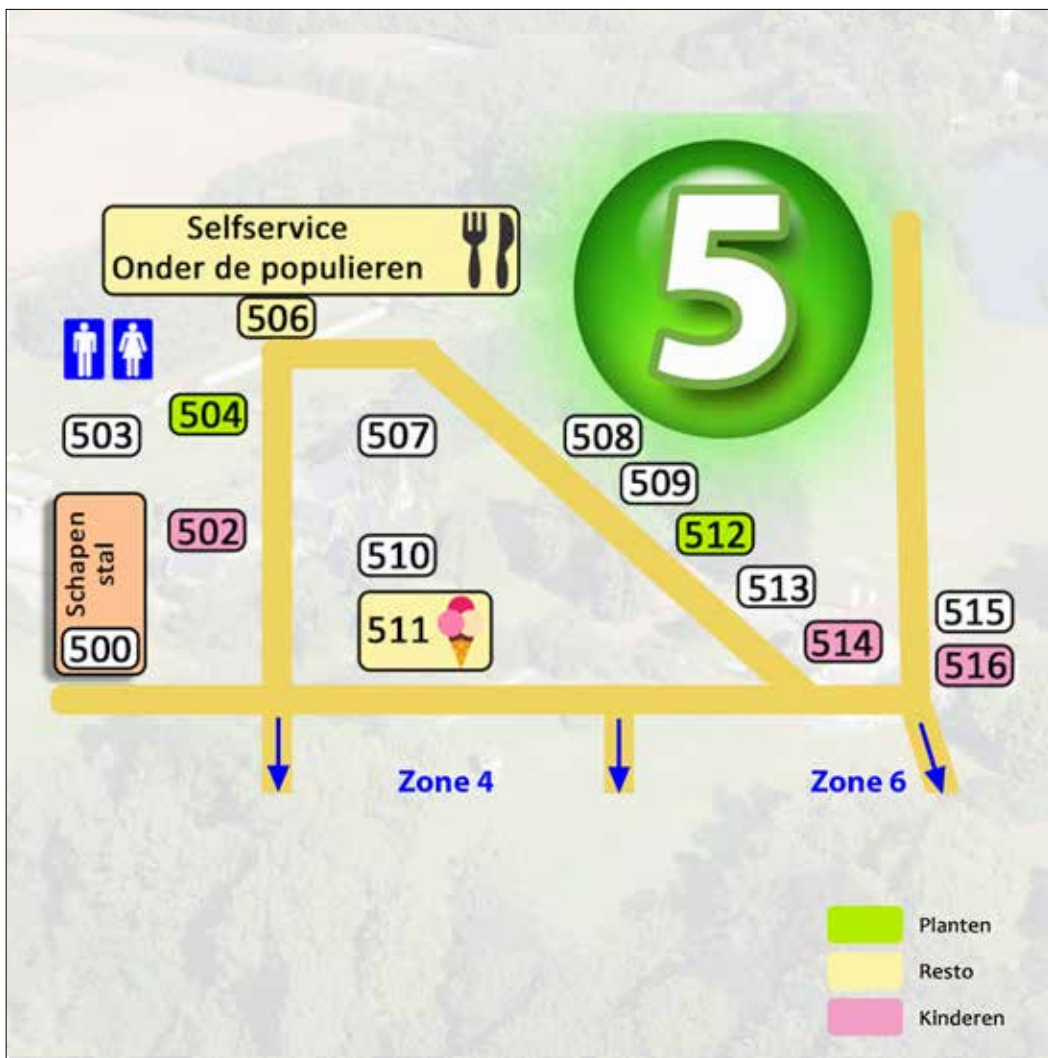

STAND 440

dubarry 
of Ireland

Est.1937

EQUICOSMOS bvba, stand 444

Gentweg 11 - 9991 Madegem - T +32 475 82 31 66 equicosmos@skynet.be - www.equicosmos.com

ZONE 5

EXPOSANTEN ZONE 5

500	Home Drôme	Antiek & Decoratie
502	Alpaca's Ecosnooze	In en rond de tuin
502	Ecosnooze	Kledij & Wellness
503	Kringloopkracht-Compostmeesters Lochristi & IDM	Vereniging
504	LoOlive	Planten
506	Selfservice 'Onder de populieren'	Resto
507	De Luwte	In en rond de tuin
508	Huiden en Vachten	Antiek & Decoratie
509	Denis Augé	Ambacht & Kunst
510	Alegria Tuinmeubelen	In en rond de tuin
511	Roomijs De Zwarte Koe	Resto
512	Cassano	Planten
513	Acqua e Giardini	In en rond de tuin
514	Artignum	In en rond de tuin
515	Livsstil	Antiek & Decoratie
516	Filippus Paardemelkerij	Culinaire