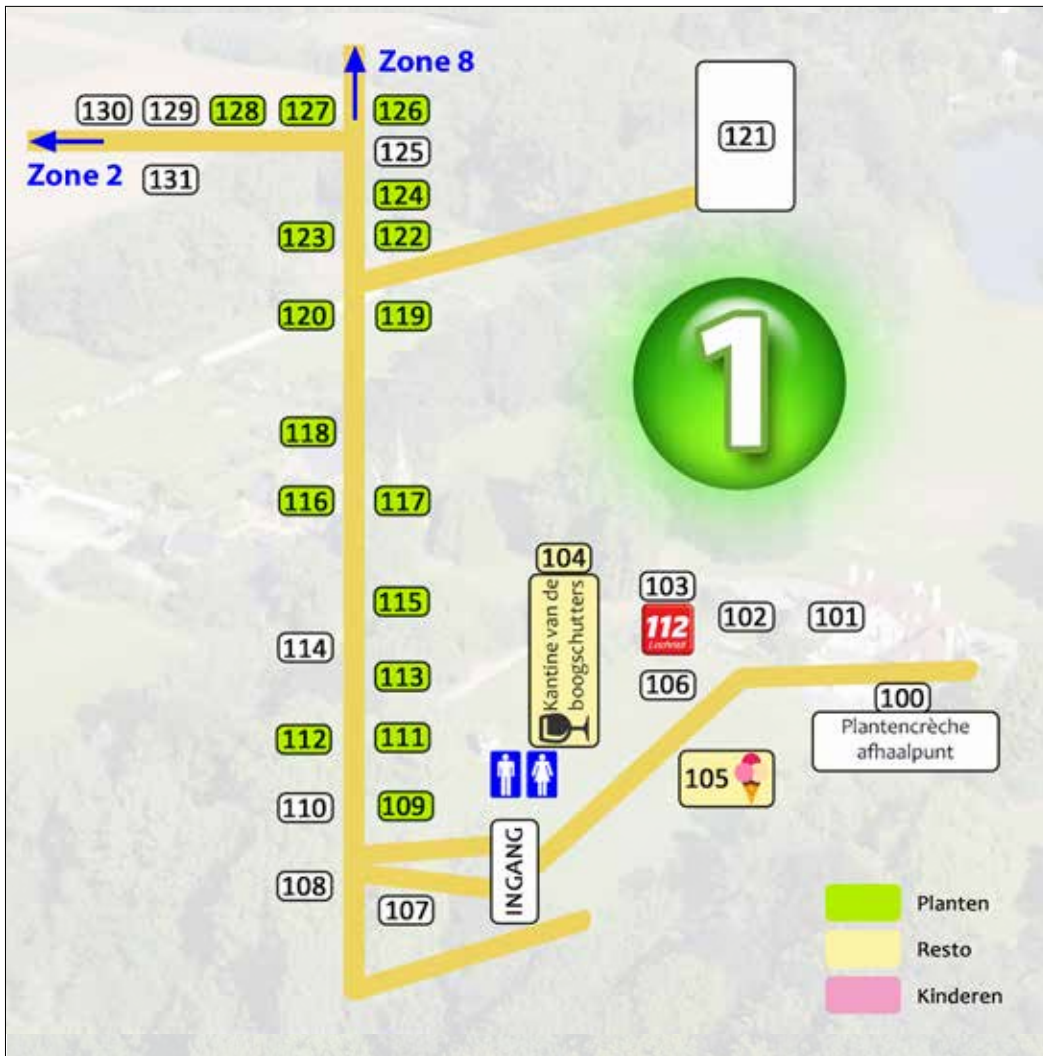

ZONE 1

EXPOSANTEN ZONE 1

100	Munkhaven Cottage Gardens	In en rond de tuin
100	Plantencreche Afhaalpunt	Dienst
101	COMPO	In en rond de tuin
102	Appelpers Lerouge	Culinaire
103	Hulppost	Dienst
104	De Kantine van de boogschutters	Resto
105	Retro-Rent	Resto
106	HerbaFix	In en rond de tuin
107	Tuinen van Adegem	Vereniging
108	Hout Van Wilder	In en rond de tuin
109	Azaleashop.be	Planten
110	Groenten & Fruit De Wilde	Culinaire
111	Aan de Dijk	Planten
112	Vanwezemael - Zeeuws	Planten
113	Camelliakwekerij Guy Van Ryssegem - Reynvoet	Planten
114	Beltima	In en rond de tuin
115	Marcel de Wagt Plantenkwekerij	Planten
116	Kwekerij Amara Florea	Planten
117	Iris en Hemerocallis Kwekerij Joosten	Planten
118	Ameland	Planten
119	Gentiaan Bulborum Botanicum	Planten
120	Hodister Guy	Planten
121	Verbauwhede	In en rond de tuin
121	Miroqa	Kledij & Wellness
122	Silene	Planten
123	De Bock BVBA Boomkwekerij	Planten
124	Botanic Treasures	Planten
125	Groei & Bloei	Pers
126	Jan Spruyt - Van der Jeugd	Planten
127	Barnhaven Primroses	Planten
128	Kwekerij Mandragora	Planten
129	Wim Van Lancker	In en rond de tuin
130	Matrix Topiary	In en rond de tuin
131	Hey Bisco	Kledij & Wellness

GVR CAMELLIA KWEKERIJ ANNO 1895
GUY VAN RYSEGEM - REYNVOET
Stationsstraat 94 - 9080 Lochristi

Zeldzame en rare camellia's

Specialisatie
Grote en kleine planten • Groothandel
Particuliere thuisverkoop van september tot maart
elke zaterdag van 9 tot 18 uur

Tel. 09 355 55 65
Fax 09 356 84 27 - GSM 0476 47 38 84
guyvanrysegem@skynet.be - www.camellia.be

VASTEPLANT.BE
JAN SPRUYT-VAN DER JEUGD
VASTE - PLANTENKWEKERIJ

Mosterveld 30, 9255 Buggenhout

--- Bezoek ons op stand 126! ---

OPENINGSUREN TUINLIETHEBBERS:
Elke vrijdag 8-15u. Zaterdag 8-12u, nog t/m 24 november!