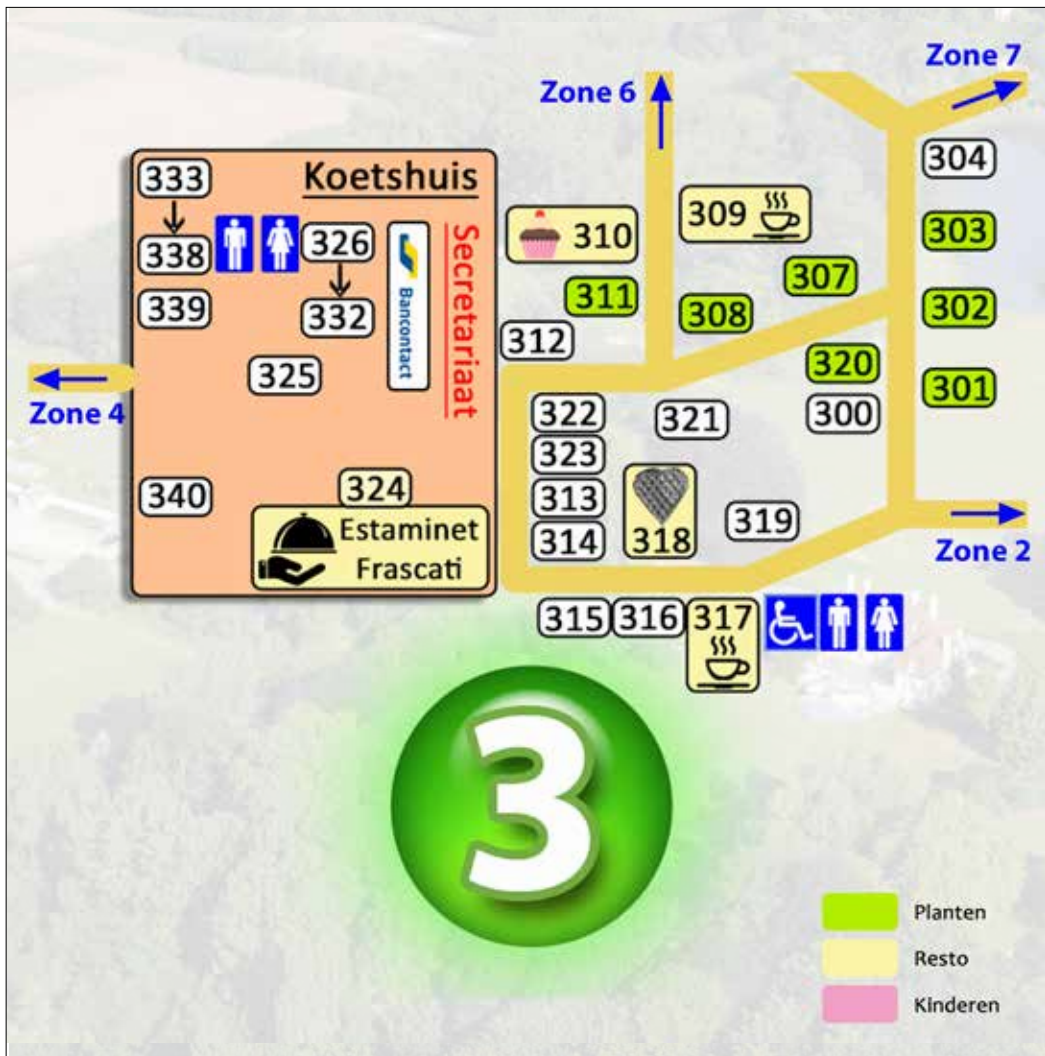

ZONE 3

EXPOSANTEN ZONE 3

300	Novart	In en rond de tuin
301	Boomkwekerij Polderhof	Planten
302	Pop-up Tuin	In en rond de tuin
303	Pépinière du Vent Val et Bonnivers	Planten
304	Seghers Eco Plant	Kledij & Wellness
307	Agapanthus Kwekerij	Planten
308	Lens Roses	Planten
309	Kaldimobiel	Resto
310	Cupcake Boutique	Resto
311	Braeckman - Harde Gentse Azalea	Planten
312	Kopersporen	In en rond de tuin
313	Myriam Gryffroy	Ambacht & Kunst
314	Claire Dekkers	Antiek & Decoratie
315	Sabine Dusselier	Antiek & Decoratie
316	Les Produits de la Vie	Culinair
317	Delicatessen Van Poeck	Resto
318	LIFE IS SWEET	Resto
319	ELIET	In en rond de tuin
320	Tuinplanten De Busschere	Planten
321	Beeldhouwwerken Ann Dierckx	Ambacht & Kunst
322	Gevleugelde keramiek	Ambacht & Kunst
323	Ambachtelijke Imkerij	Culinair
324	Tentoonstelling Annie Gansbeke	Ambacht & Kunst
324	Estaminet 'Frascati'	Resto
325	Baba Art	In en rond de tuin
326	't Achterhuys	Antiek & Decoratie
327	Jean Pirnay	Antiek & Decoratie
328	Florence Beauloye	Ambacht & Kunst
329	Blanche	Kledij & Wellness
330	Simonne Dewever	Antiek & Decoratie
331	Chris Goris	Ambacht & Kunst
332	Les Cognêts	Kledij & Wellness
333	De Vliieger Select Decoration	Antiek & Decoratie
334	D&D Antiques	Antiek & Decoratie
335	Atelier Gansbeke	Ambacht & Kunst
336	Sonja Maesele	Antiek & Decoratie
337	Bietini Design	Antiek & Decoratie
338	Brigitte Aerden Antiques	Antiek & Decoratie
339	Kristin van Nuffel	Ambacht & Kunst
340	Wijndomein Coberger	Culinair

provincie
Oost-Vlaanderen

De Tuindagen in het Park van Beervelde, worden als visitekaartje van de Oost-Vlaamse sierteelt, en als identiteits- en reputatieversterkend voor de gemeente Lochristi (bloemengemeente) en voor de regio Waasland (sierteeltimago), door het provinciebestuur ondersteund.

Toerisme
provincie Oost-Vlaanderen