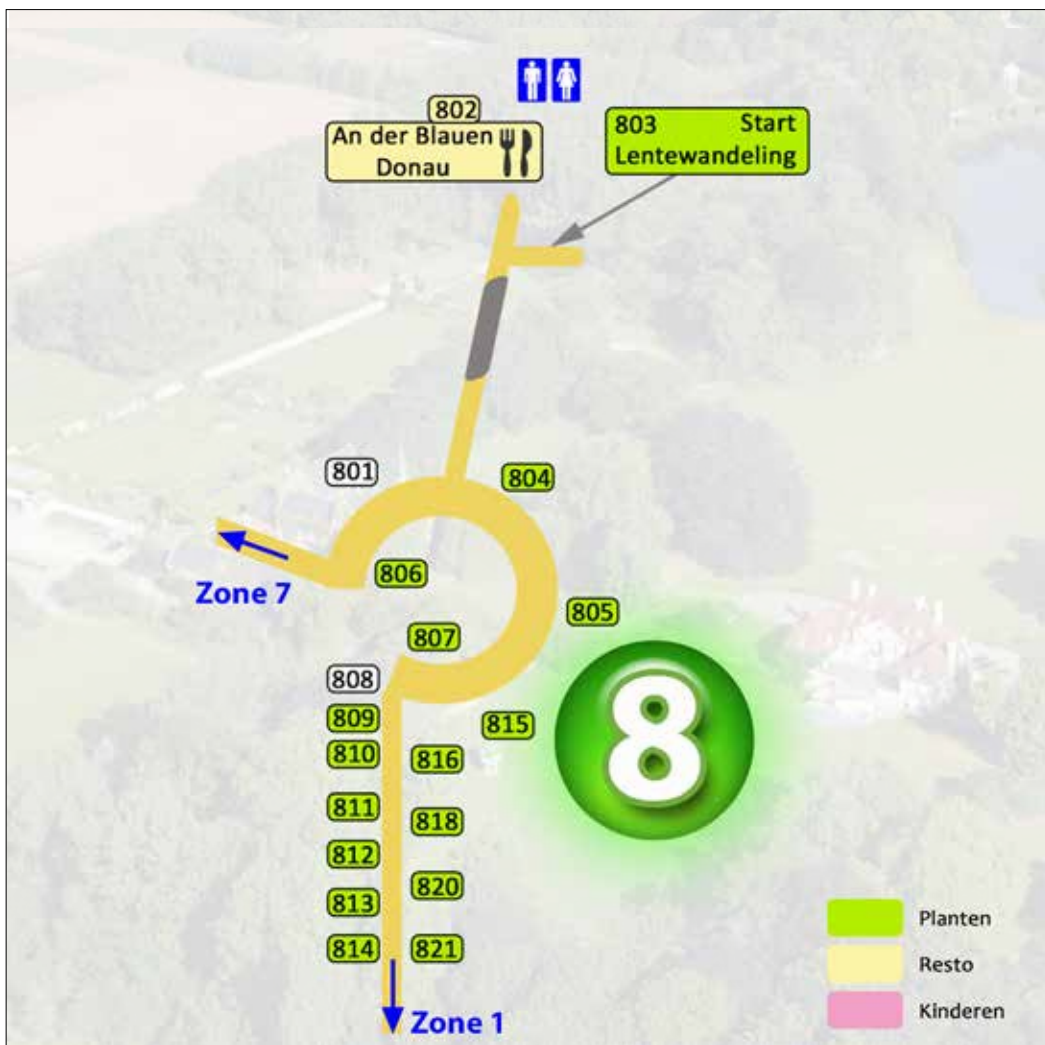

ZONE 8

EXPOSANTEN ZONE 8

801	Wereldbeeld	In en rond de tuin
802	An der Blauen Donau	Resto
803	Natuurpunt	Animatie
804	Casteels Rozen	Planten
805	Meers Vaste Plantenkwekerij	Planten
806	Van Nuffelen Clematiskwekerij	Planten
807	Koen Van Poucke	Planten
808	Lavendine	In en rond de tuin
809	Lowgardens Nurseries & Consultancy	Planten
810	Alpenplanten Cathy Portier	Planten
811	Boomkwekerij Damien Devos	Planten
812	Goed Groen	Planten
813	Lions Minerva	Planten
814	Pépinières d'Enghien	Planten
815	De Kwikkerie	Planten
816	Tuingoed Foltz	Planten
818	PlantenTuin Esveld	Planten
820	Graefswinning	Planten
821	Hostafolie	Planten

Tuingoed Foltz - NL

'een eldorado voor verzamelaars'

Stand nr. 816 www.tuingoedfoltz.nl