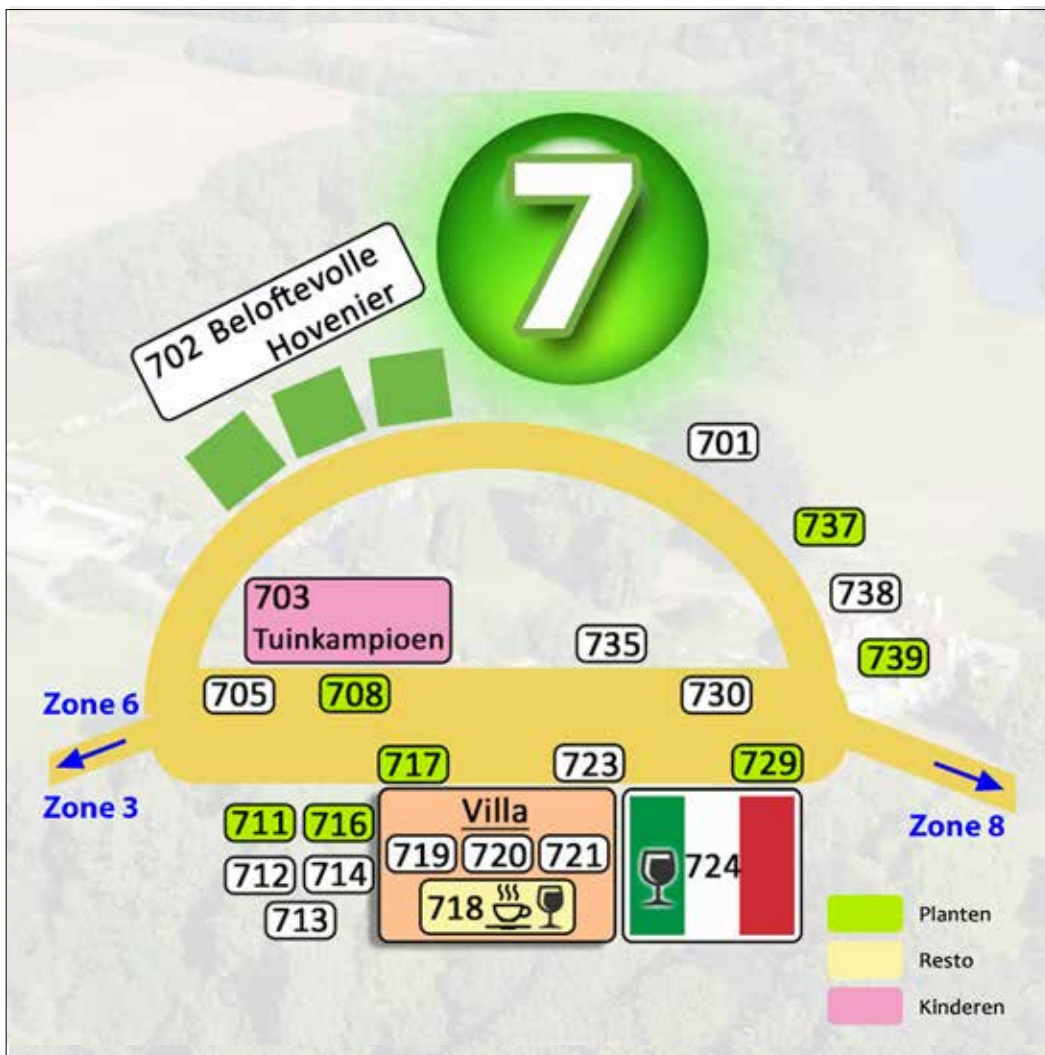

ZONE 7

EXPOSANTEN ZONE 7

701	Humus	In en rond de tuin
702	Beloftevolle Hovenier	Animatie
703	Tuinkampioen - Scheppersinstituut Wetteren	Animatie
703	De Eynekker	Animatie
705	Ons Ateljeevrienden VZW	In en rond de tuin
708	Guido Van de Steen	Planten
711	Kwekerij Inverbo Boskoop	Planten
712	Tuinbouwschool Melle	In en rond de tuin
713	Gezond van bij ons	Culinair
714	Velt	Vereniging
716	Aldo Airplant	Planten
717	Planten Greet	Planten
718	Trattoria by De Feestarchitect	Resto
719	Folies de Titi	Ambacht & Kunst
720	Bijoux Lavault Paris	Ambacht & Kunst
721	Textiellabo	Antiek & Decoratie
721	Gentse Azalea	Planten
723	Suzy Suy	Ambacht & Kunst
724	Green Blade	In en rond de tuin
724	Tuinhier - Volkstuin Oost-Vlaanderen	Vereniging
724	Tom Clippertown	Kledij & Wellness
724	Bart's Garden	Resto
724	eBonsai	Planten
729	Les Racines Du Vent	Planten
730	Diavoletti Toscani	In en rond de tuin
735	Fairplace	In en rond de tuin
737	Groenpalet	Planten
738	Jan Huygen in de Ton	Antiek & Decoratie
739	Planterij Groenstraat 13	Planten

LAVAUT
PARIS

VAN ORCHIDEE TOT JUWHEEL

RINGEN – ARMBANDEN – BROCHES
OORBELLEN – KETTINGEN

WWW.BIJOUX-LAVAUT.COM

ONTDEK ONZE NIEUWE JUWELEN
WEBSITE OP WWW.LAVAUT.FR

STAND 720

GENTSE AZALEA
design- en interieurplant

WWW.GENTSEAZALEA.BE
inspiratie • verzorging • verkooppunten

STAND 720