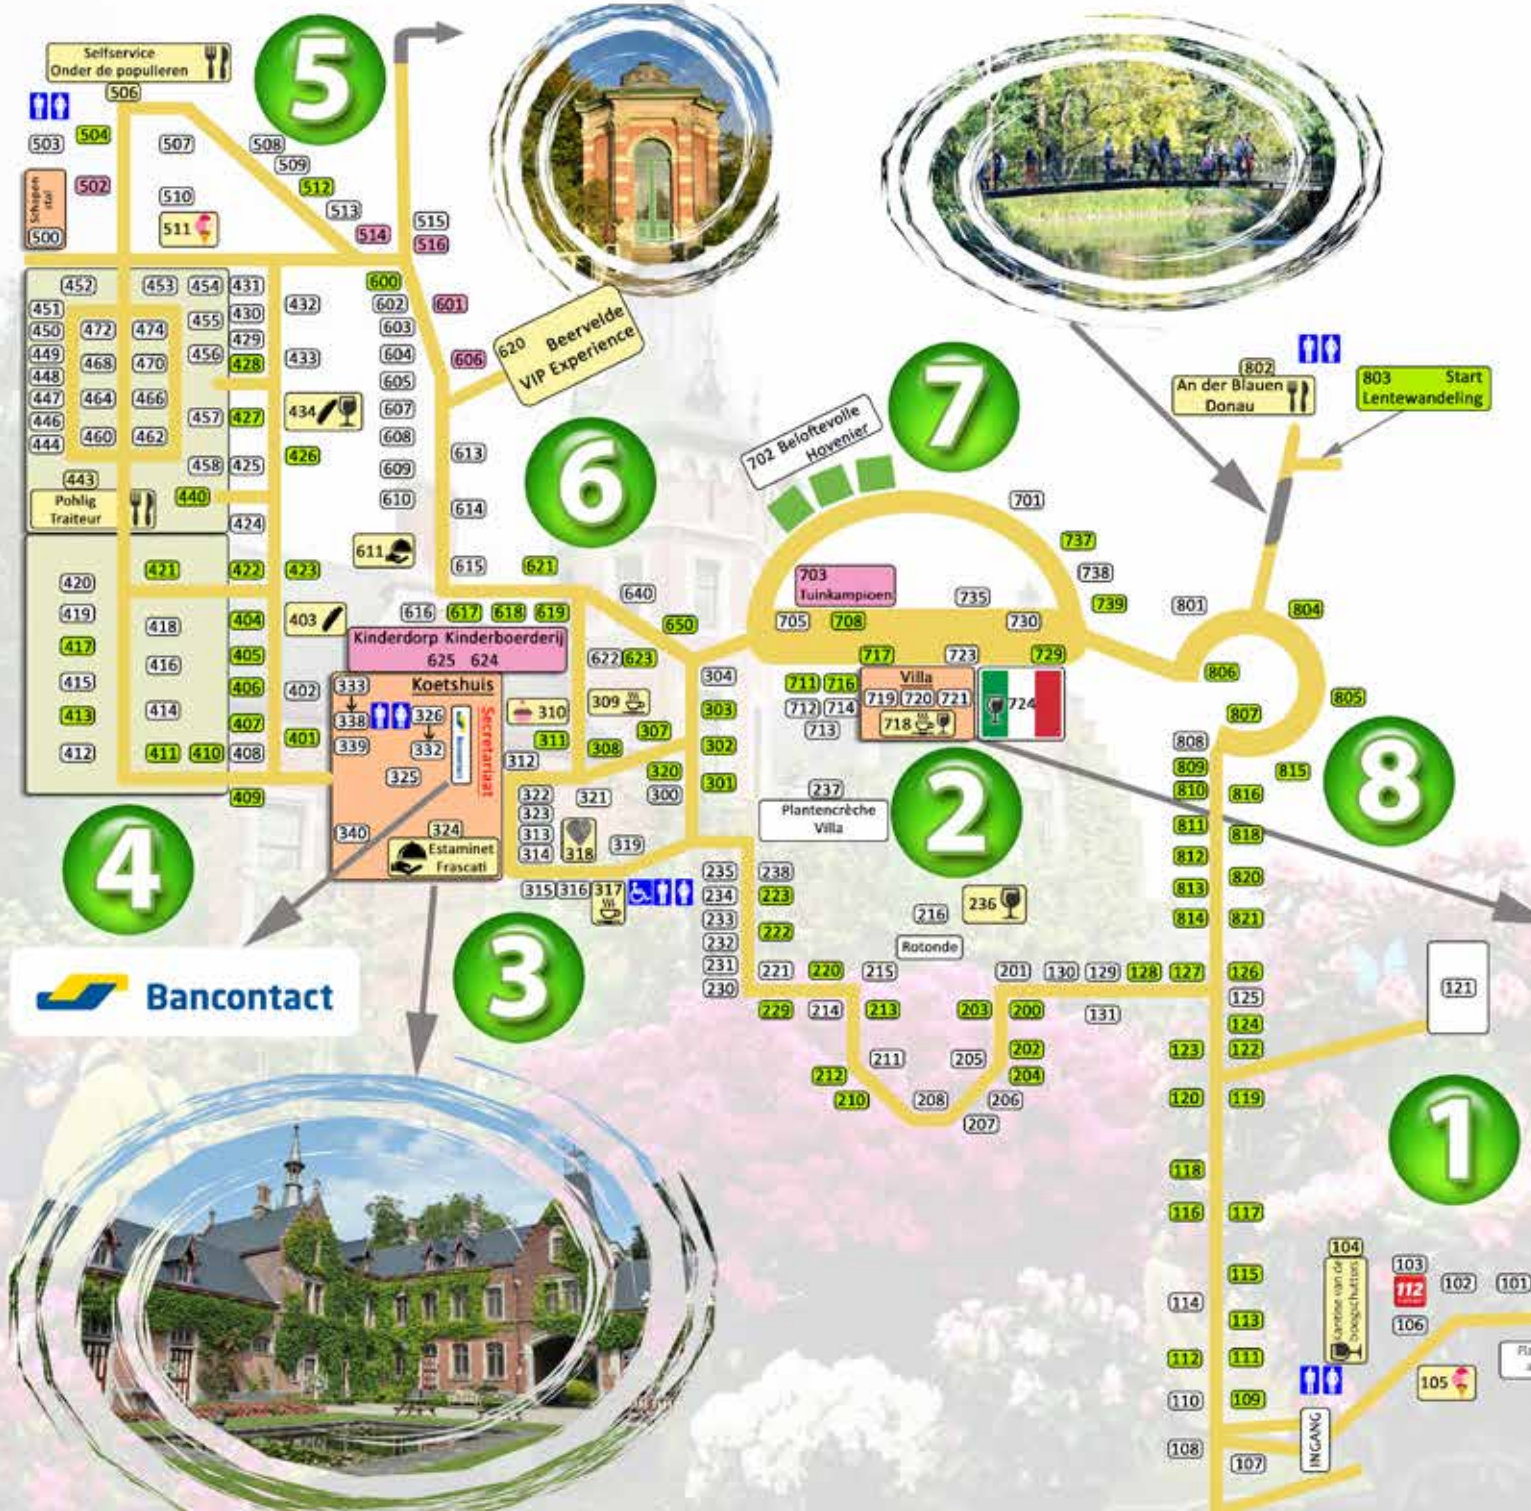

ZONE 7

EXPOSANTEN ZONE 7

701	Humus	In en rond de tuin
702	Beloftevolle Hovenier	Animatie
703	Tuinkampioen - Scheppersinstituut Wetteren	Animatie
703	De Eynekker	Animatie
705	Ons Ateljeevrienden VZW	In en rond de tuin
708	Guido Van de Steen	Planten
711	Kwekerij Inverbo Boskoop	Planten
712	Tuinbouwschool Melle	In en rond de tuin
713	Gezond van bij ons	Culinair
714	Velt	Vereniging
716	Aldo Airplant	Planten
717	Planten Greet	Planten
718	Trattoria by De Feestarchitect	Resto
719	Folies de Titi	Ambacht & Kunst
720	Bijoux Lavault Paris	Ambacht & Kunst
721	Textiellabo	Antiek & Decoratie
721	Gentse Azalea	Planten
723	Suzy Suy	Ambacht & Kunst
724	Green Blade	In en rond de tuin
724	Tuinhier - Volkstuin Oost-Vlaanderen	Vereniging
724	Tom Clippertown	Kledij & Wellness
724	Bart's Garden	Resto
724	eBonsai	Planten
729	Les Racines Du Vent	Planten
730	Diavoletti Toscani	In en rond de tuin
735	Fairplace	In en rond de tuin
737	Groenpalet	Planten
738	Jan Huygen in de Ton	Antiek & Decoratie
739	Planterij Groenstraat 13	Planten

WWW.GENTSEAZALEA.BE
inspiratie • verzorging • verkooppunten

STAND 720

BEERVELDE

Het Feest van de Tuin

Legende:

1. Zone van de dreef
2. Ten zuiden van de villa
3. Tussen de villa en het koetshuis + koetshuis
4. In en langs de vroegere moestuinen
5. Zone van de selfservice
6. Tussen de selfservice en de villa
7. In en rond de villa
8. Tussen de villa en de uitgang